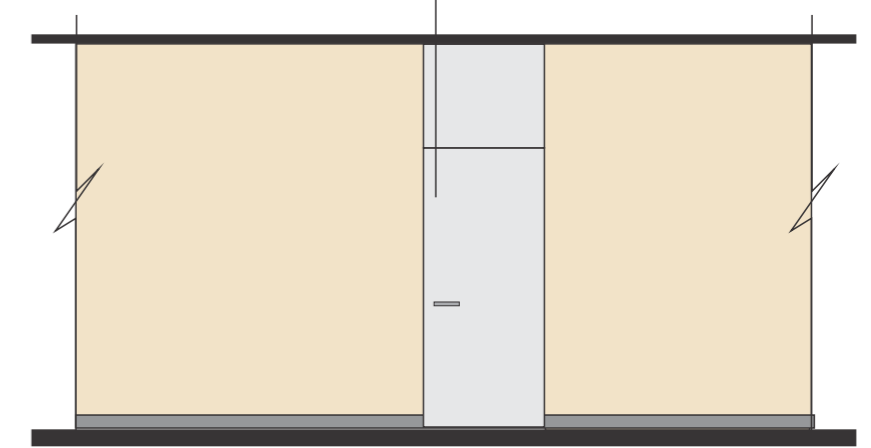

ОСНОВНЫЕ ЦВЕТА

окраска стен	окраска стен	дверь

АКЦЕНТНЫЕ ЦВЕТА

Мебель

Вариант 1

Фойе 2 этаж
Развертки стен М 1:50