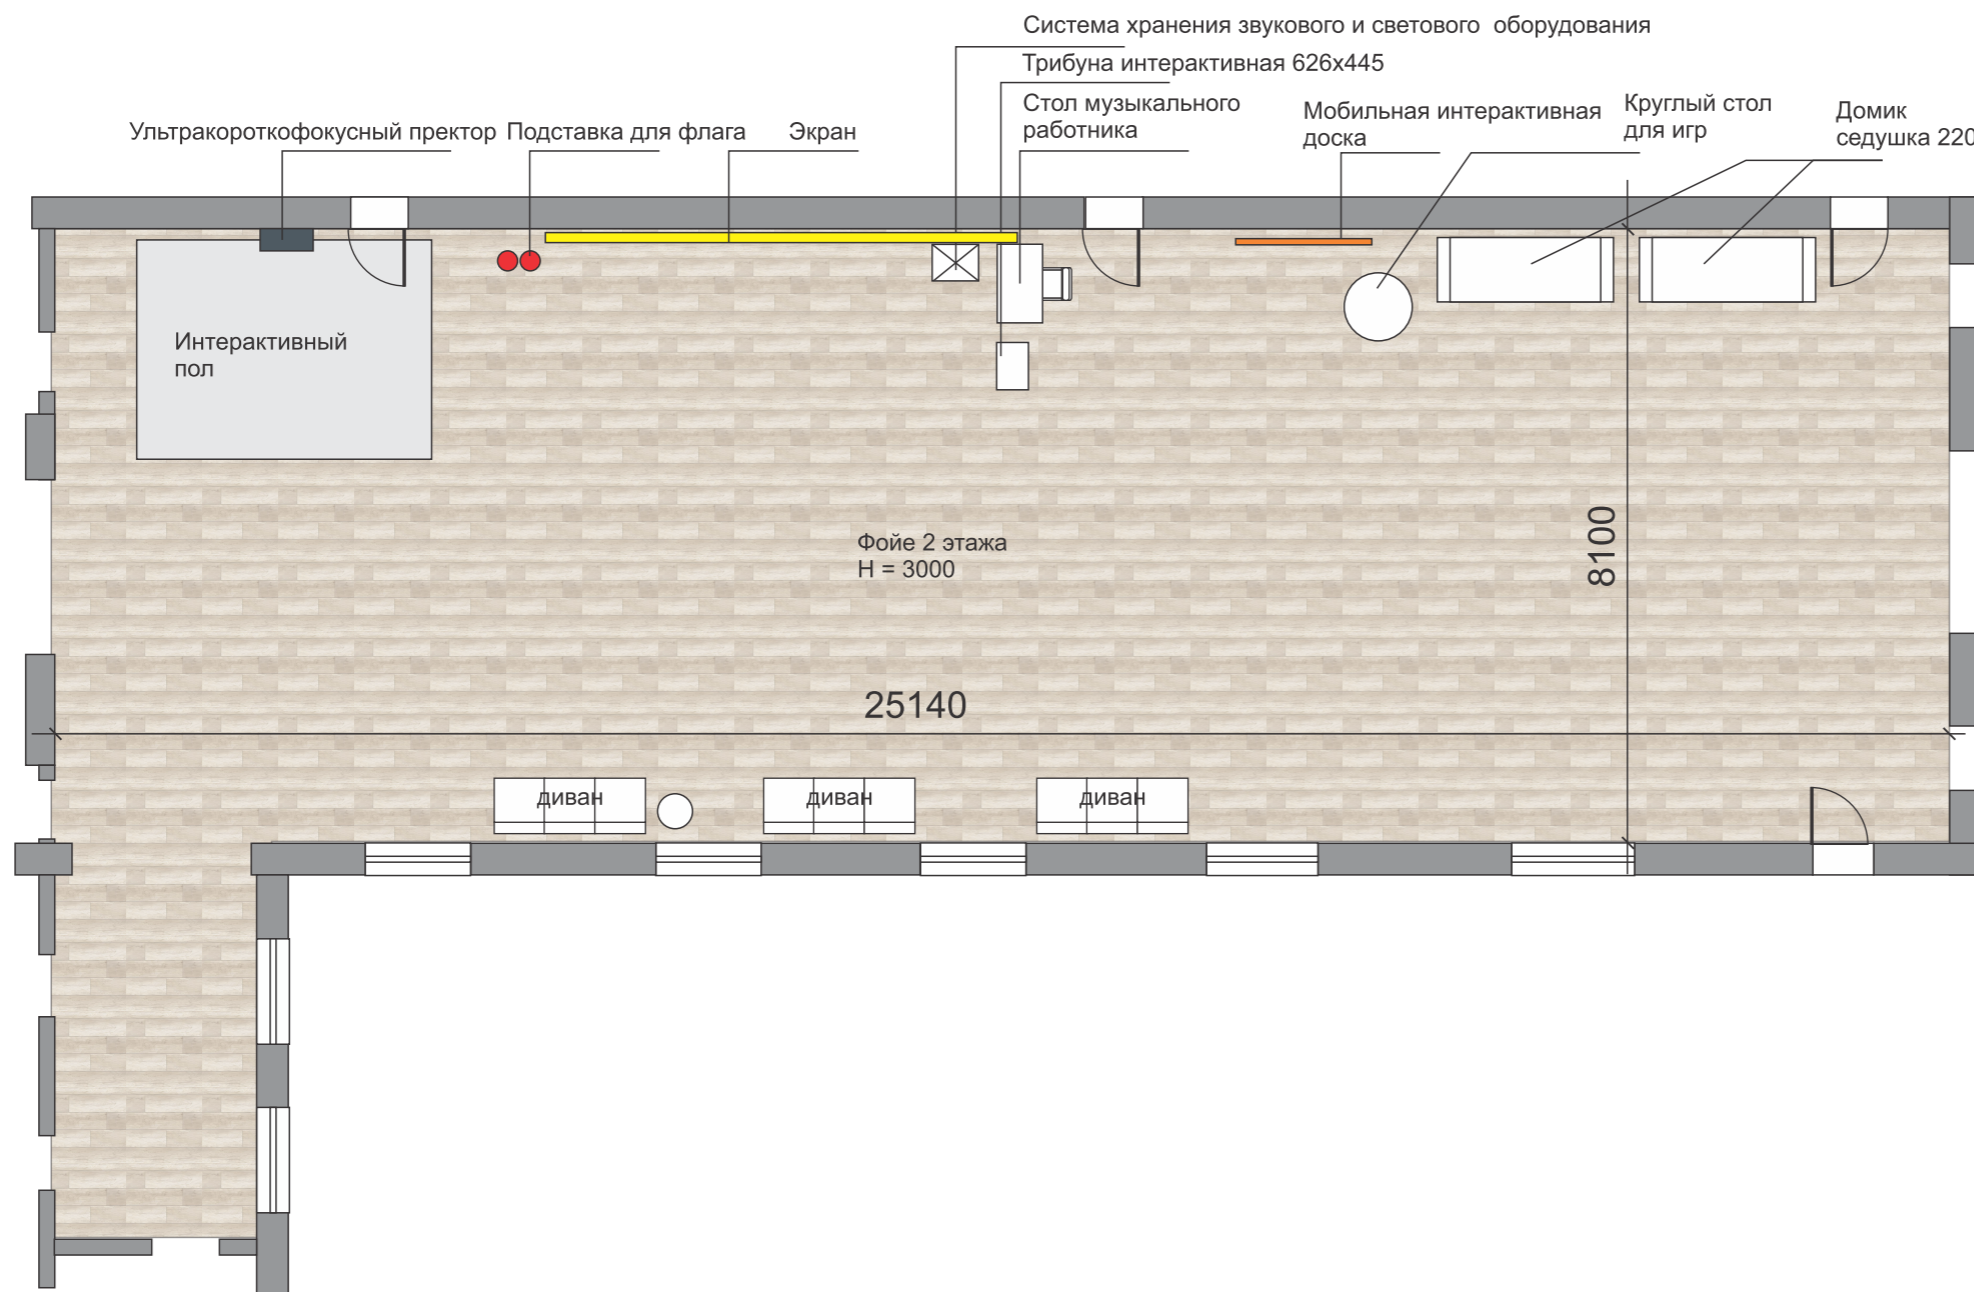

Дизайн проект Фойе 2 этаж

г.Екатеринбург, 2024

ОСНОВНЫЕ ЦВЕТА

Вариант пола
Линолеум

Вариант пола
Линолеум

Фойе 2 этаж
3D визуализация

Вариант оформления

ОСНОВНЫЕ ЦВЕТА