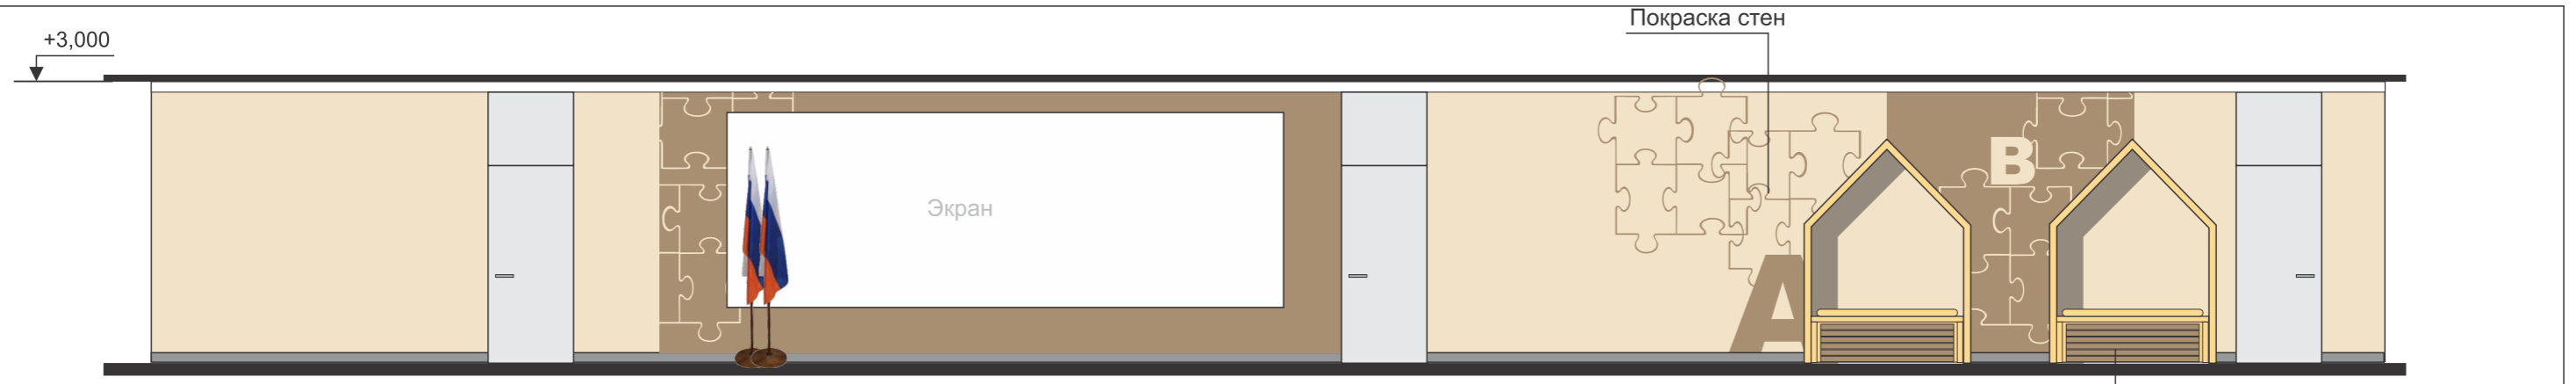

Вариант оформления двери -

ОСНОВНЫЕ ЦВЕТА

окраска стен	окраска стен	дверь

АКЦЕНТНЫЕ ЦВЕТА

Мебель

Фойе 2 этаж
Развертки стен М 1:50