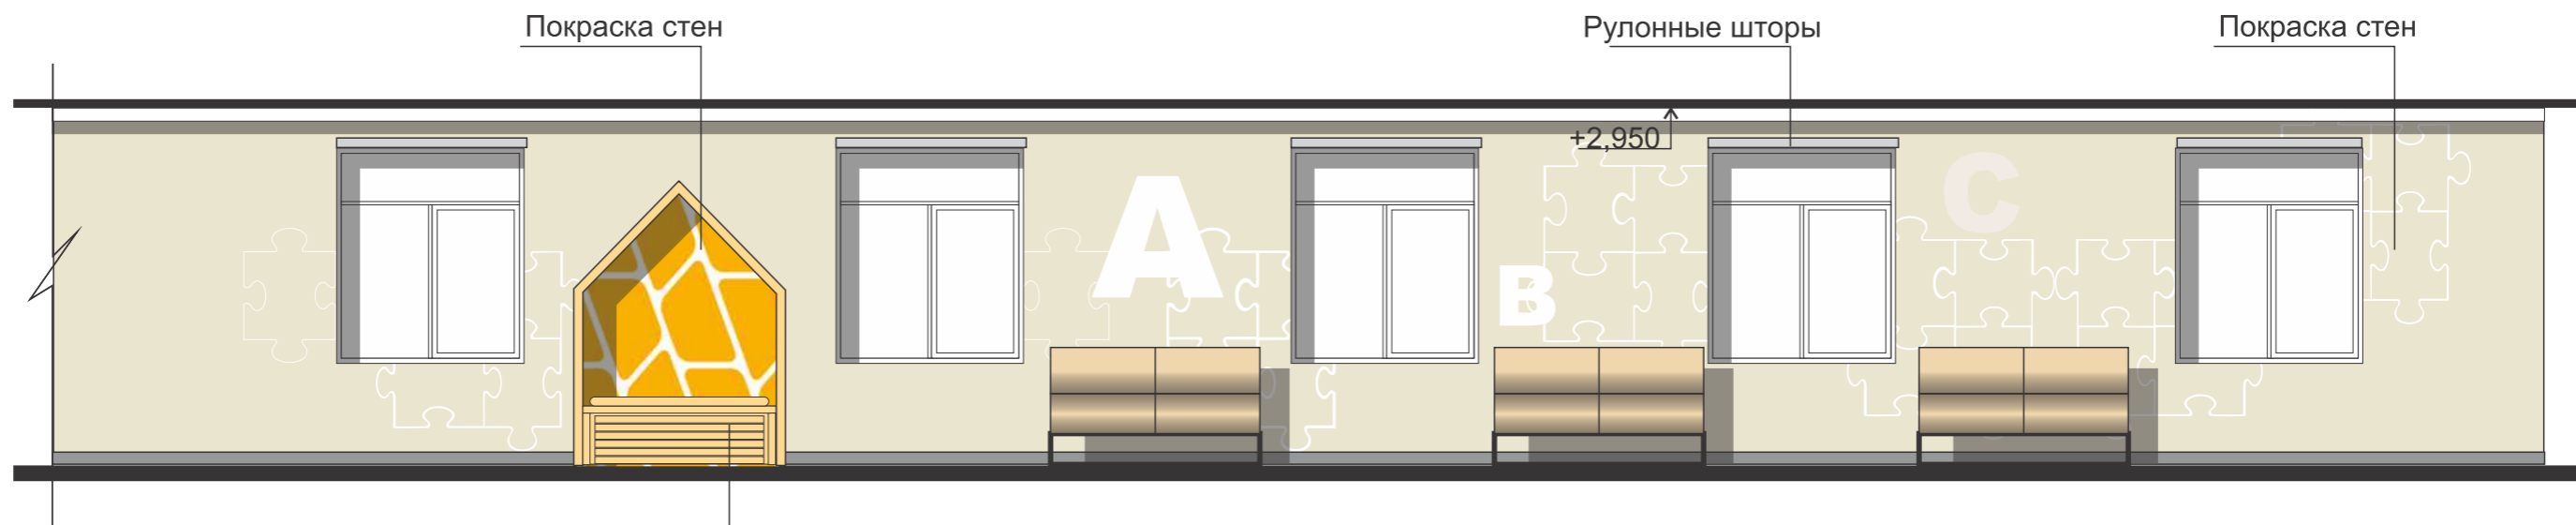

Домик сидушка
второй на противоположной стене

Вариант оформления двери -

ОСНОВНЫЕ ЦВЕТА

окраска стен	окраска стен	дверь

АКЦЕНТНЫЕ ЦВЕТА

Мебель	

Вариант 2

Фойе 2 этаж
Развертки стен М 1:50