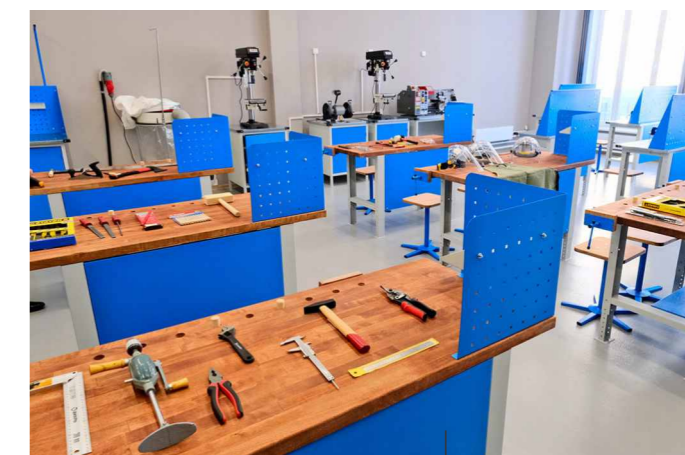

Разводка электрики проходит в полу, в метал.кабель канале;

План 1:50

Учебная мастерская
Столярное дело

Напольный плинтус высота 100
желательно металлический

Вариант освещения

ОСНОВНЫЕ ЦВЕТА

дверь	Покраска	Наливной пол
-------	----------	--------------