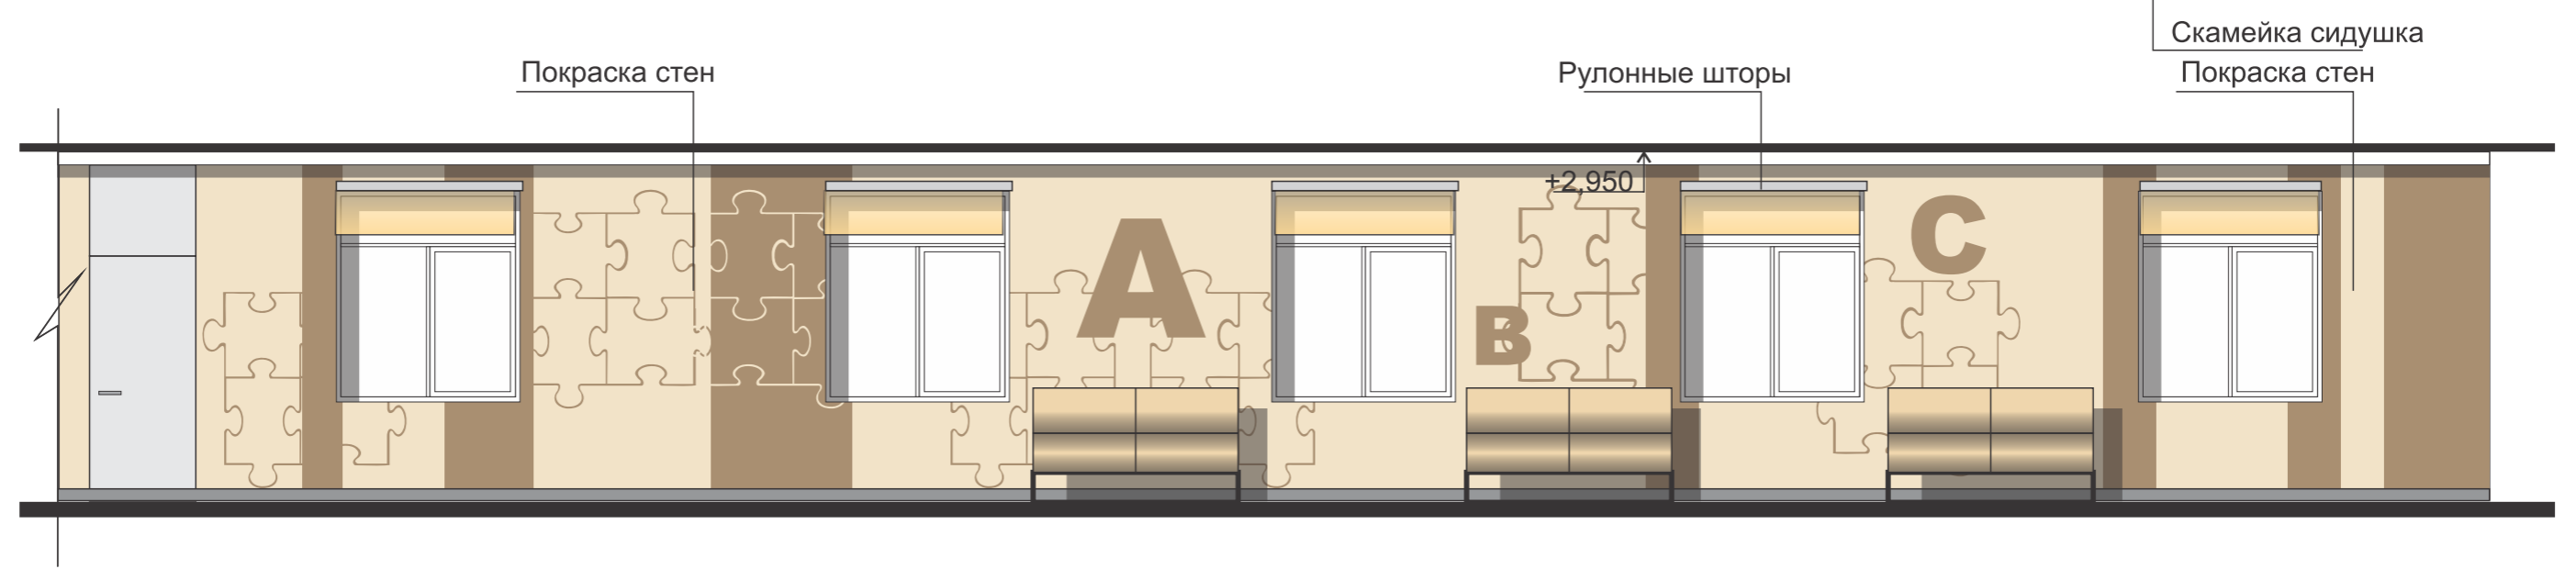

Вариант оформления двери -