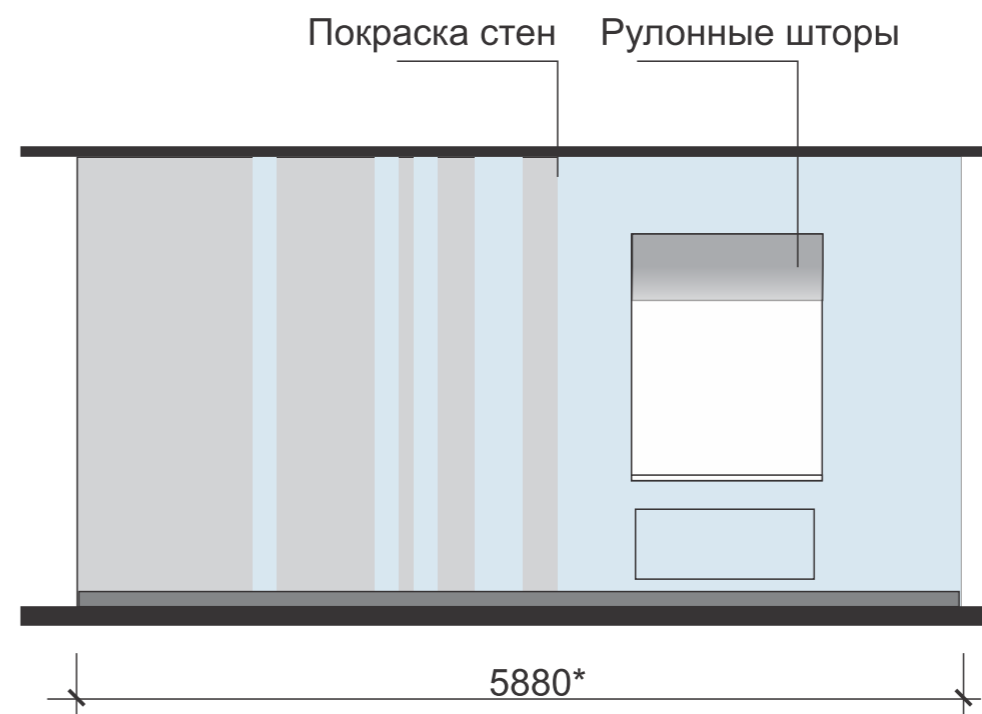

ОСНОВНЫЕ ЦВЕТА

АКЦЕНТНЫЕ ЦВЕТА

Кабинет АФК
Развертка стен М 1:50