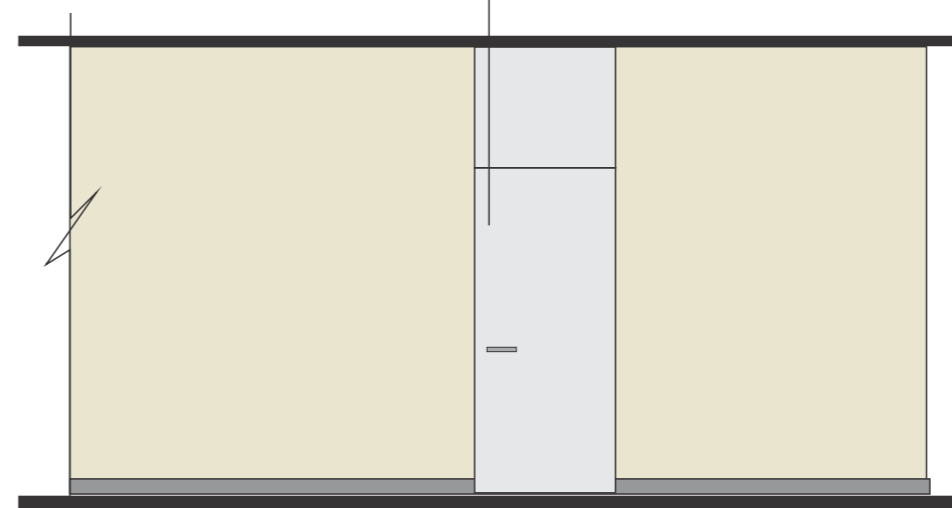

Мебель

Вариант 1

Фойе 2 этаж
Развертки стен М 1:50

Домик сидушка
второй на противоположной стене

Вариант оформления двери -

Вариант освещения
Подвесные светильники

ОСНОВНЫЕ ЦВЕТА

окраска стен	окраска стен	дверь
--------------	--------------	-------