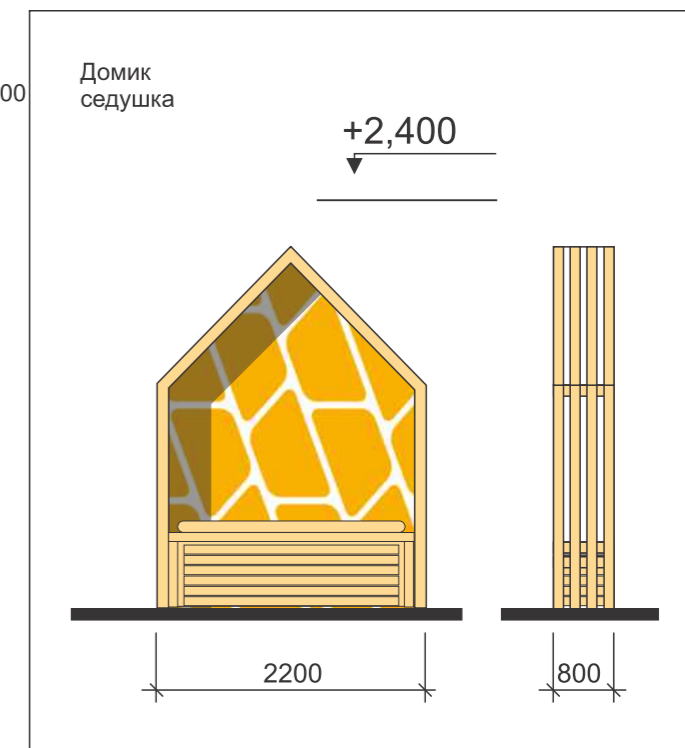

Дизайн проект Фойе 2 этаж

г.Екатеринбург, 2024

ОСНОВНЫЕ ЦВЕТА

Вариант пола
Линолеум

Вариант пола
Линолеум

Фойе 2 этаж
3D визуализация

Вариант оформления

ОСНОВНЫЕ ЦВЕТА