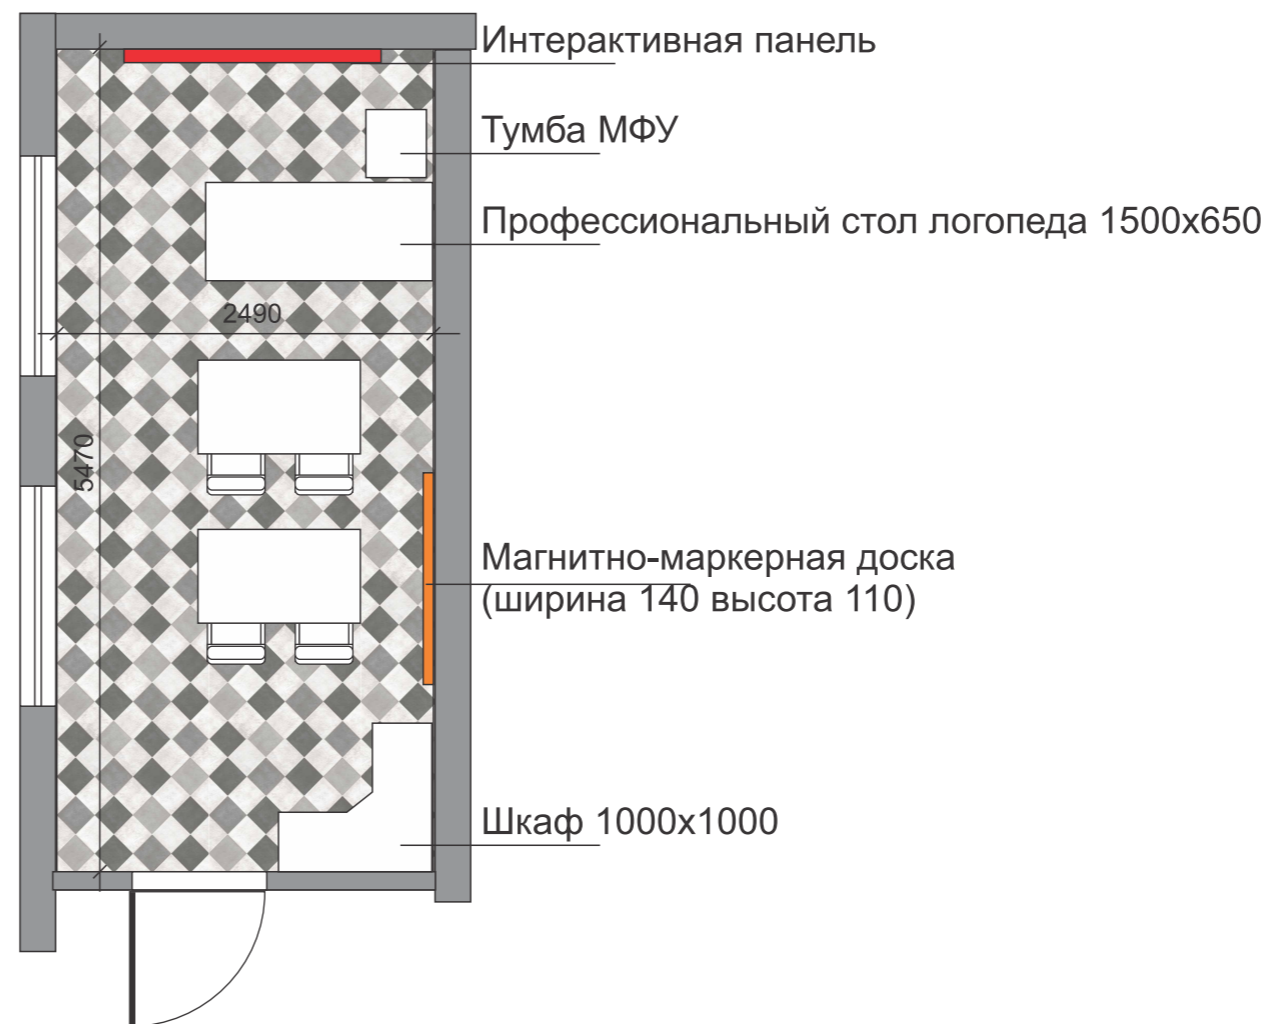

Аналог верстаков

Развертки стен М 1:50

Учебная мастерская
Столярное дело

Доброшкола
Всё получится!

Кабинет учителя логопеда

Вариант пола
Линолиум

Кабинет учителя логопеда
План М 1:50

Вариант освещения