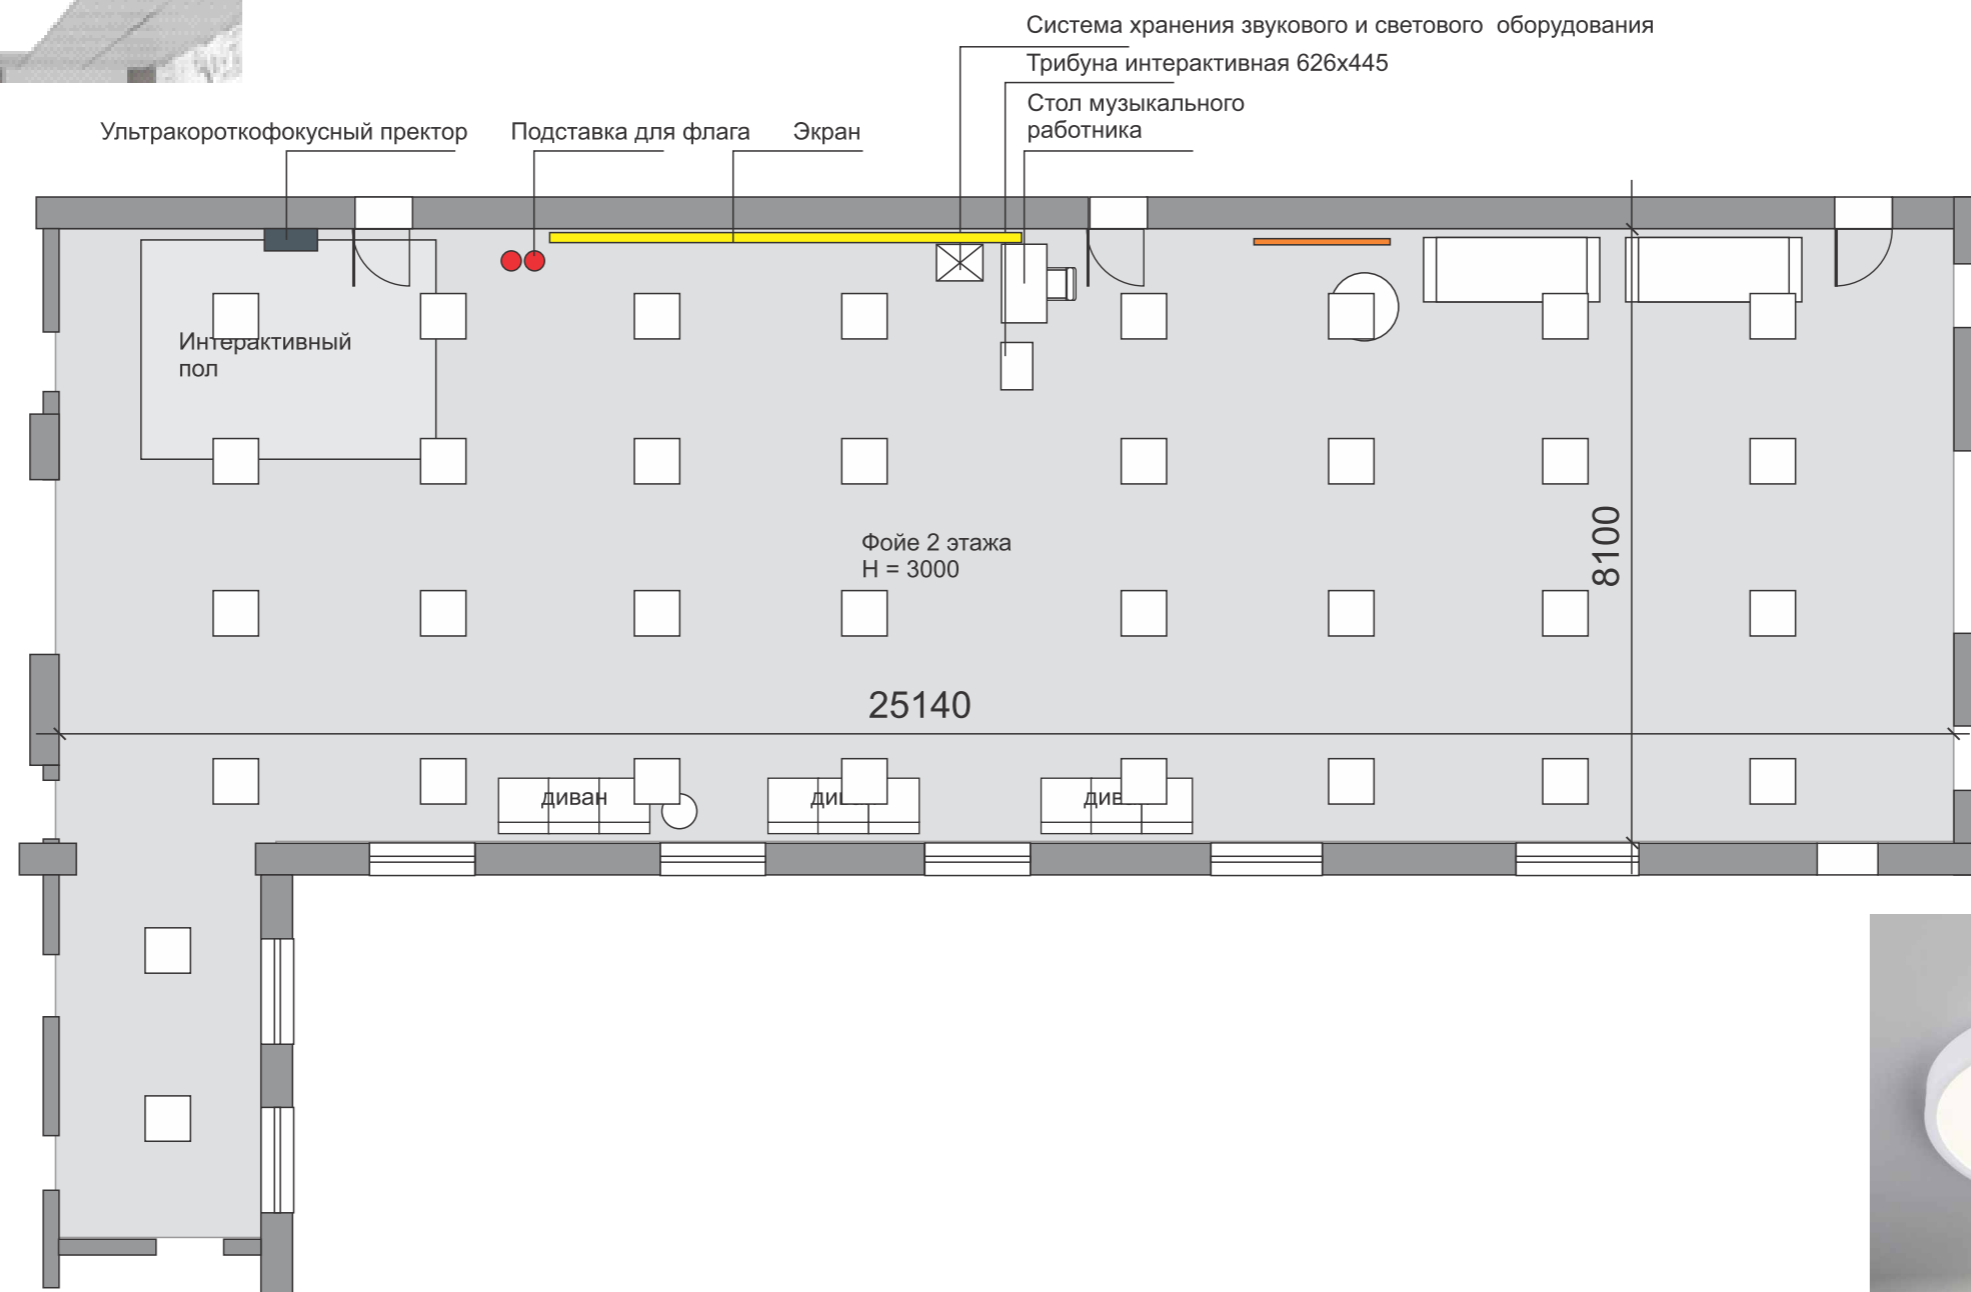

Вариант пола
Линолеум

Вариант пола
Линолеум

Фойе 2 этаж
План пола М 1:100

Примечание:
1. Размеры с * уточнить по месту;

Вариант освещения

Вариант освещения
установка разных диаметров от 400 до 800

Примечание:
1. Размеры с * уточнить по месту;